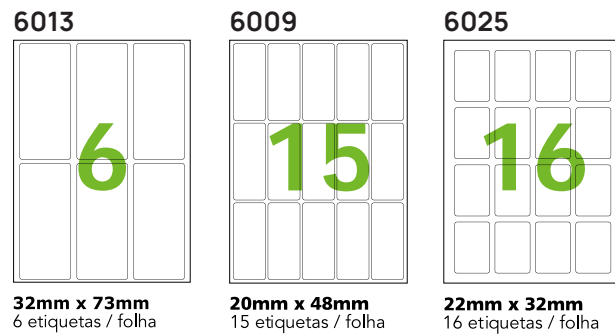

Filme adesivo

- Disponível nos tamanhos:
45 cm X 25 m
45 cm X 2 m
45 cm X 10 m

DESCRIÇÃO	REFERÊNCIA COMERCIAL	CÓDIGO DE VENDAS	TAMANHO	ESPESSURA (MICRAS)	COR	EMBALAGENS POR CX. MASTER	CÓD. DE BARRAS EMBALAGEM	CÓD. DE BARRAS CX. MASTER
ROLO TRANSPARENTE								
40M - 45 CM X 2 M	F02234	301A11C21C	45 cm x 2 m	40	Transparente	60	7897690110842	17897690110849
40M - 45 CM X 10 M	F02260	301A11C151C	45 cm x 10 m	40	Transparente	24	7897690111573	17897690111570
40M - 45 CM X 25 M	F02233	301A11C11C	45 cm x 25 m	40	Transparente	12	7897690110835	17897690110832
70M - 45 CM X 2 M	F02261	301A11C161C	45 cm x 2 m	70	Transparente	60	7897690111580	17897690111587
70M - 45 CM X 10 M	F02259	301A11C141C	45 cm x 10 m	70	Transparente	24	7897690111566	17897690111563
70M - 45 CM X 25 M	F02235	301A11C01C	45 cm x 25 m	70	Transparente	10	7897690110828	17897690110825
ROLO COLORIDO								
70M - 45CM X 10M	F02237	301A11C101C	45 cm x 10 m	70	Preto	06	7897690111528	17897690111525
90M - 45CM X 10M	F02253	301A11C91C	45 cm x 10 m	90	Branco	06	7897690111511	17897690111518

Multiuso 110 e 220 V

606110V

606220V

DESCRIÇÃO	REFERÊNCIA COMERCIAL	CÓDIGO DE VENDAS	TAMANHO (mm)	ETIQUETAS POR FOLHA	ETIQUETAS POR EMBALAGEM	EMBALAGENS POR CAIXA MASTER	CÓD. DE BARRAS EMBALAGEM	CÓD. DE BARRAS CX. MASTER
606110V-COLACRIL ET MULTI 110V 52X9MM/24X10MM 2FLS	606110V	ETMU60606110V	52,0 x 9,0 24,0 x 10,0	37	74	24	7897690116509	17897690116162
606220V-COLACRIL ET MULTI 220V 52X9MM/24X10MM 2FLS	606220V	ETMU60606220V	52,0 x 9,0 24,0 x 10,0	37	74	24	7897690116493	17897690116056

Etiqueta multiuso branca

6013 32mm x 73mm 6 etiquetas / folha
6009 20mm x 48mm 15 etiquetas / folha
6025 22mm x 32mm 16 etiquetas / folha

6007 18mm x 35mm 20 etiquetas / folha
6005 13mm x 48mm 21 etiquetas / folha
6001 Ø 19 mm 35 etiquetas / folha
6024 12mm x 25mm 35 etiquetas / folha
6008 9mm x 35 mm 40 etiquetas / folha
6021 Ø 13 mm 70 etiquetas / folha