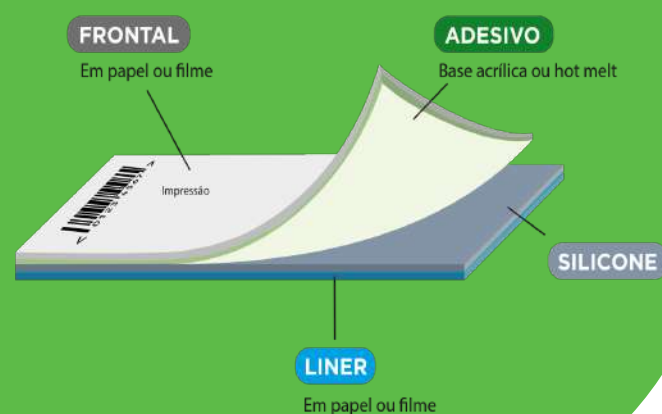

ESTRUTURA DE UMA ETIQUETA

O autoadesivo é um “sanduíche” composto por 4 camadas:

Frontal - geralmente é feito de papel ou filme plástico e é onde as informações são impressas;

Adesivo - logo abaixo do frontal está o adesivo, responsável por fixar a etiqueta aos mais variados tipos de substrato;

Silicone - responsável por separar o liner do frontal;

Liner - esta é a camada na parte de trás da etiqueta que é removida antes de ser aplicada ao produto.

Escaneie o QR Code e acesse o software de impressão