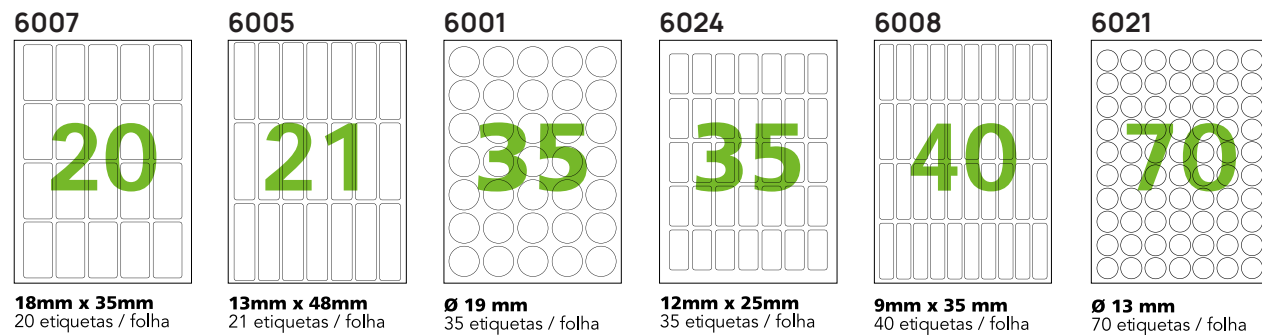

6013 32mm x 73mm 6 etiquetas / folha
6009 20mm x 48mm 15 etiquetas / folha
6025 22mm x 32mm 16 etiquetas / folha

6007 18mm x 35mm 20 etiquetas / folha
6005 13mm x 48mm 21 etiquetas / folha
6001 Ø 19 mm 35 etiquetas / folha
6024 12mm x 25mm 35 etiquetas / folha
6008 9mm x 35 mm 40 etiquetas / folha
6021 Ø 13 mm 70 etiquetas / folha

- Perfeitas para anotações personalizadas, seja com caneta esferográfica, marcador permanente ou lápis.
- Não borra nem desbota.
- Disponíveis em diversos formatos e garantem fixação segura em diversas superfícies como: papel, plástico, vidro e metal.

DESCRIÇÃO	REFERÊNCIA COMERCIAL	CÓDIGO DE VENDAS	TAMANHO (mm)	ETIQUETAS POR FOLHA	ETIQUETAS POR EMBALAGEM	EMBALAGENS POR CAIXA MASTER	CÓD. DE BARRAS EMBALAGEM	CÓD. DE BARRAS CX.MASTER
MU RET 32X73X3 CX 6X6 36 ET	6013	AEMC606013	32,0 x 73,0	06	36	24	7897690110682	17897690110689
MU RET 20X48X5 CX 6X15 90 ET	6009	AEMC606009	20,0 x 48,0	15	90	24	7897690110576	17897690110573
MU RET 22X32X4 CX 6X16 96 ET	6025	AEMC606025	22,0 x 32,0	16	96	24	7897690110613	17897690110610
MU RET 18X35X5 CX 6X20 120 ET	6007	AEMC606007	18,0 x 35,0	20	120	24	7897690110569	17897690110566
MU RET 13X48X7 CX 6X21 126 ET	6005	AEMC606005	13,0 x 48,0	21	126	24	7897690110538	17897690110535
MU 0,19MM RED CX 6X35 210ET	6001	AEMC606001	Ø 19	35	210	24	7897690110750	17897690110757
MU RET 12X25X7 CX 6X35 420 ET	6024	AEMC606024	12,0 x 25,0	35	210	24	7897690110521	17897690110528
MU RET 9X35X10 CX 6X40 240 ET	6008	AEMC606008	9,0 x 35,0	40	240	24	7897690110507	17897690110504
MU RED 0,13MM CX 12X70 840 ET	6021	AEMC606021	Ø 13	70	420	24	7897690110477	17897690110474